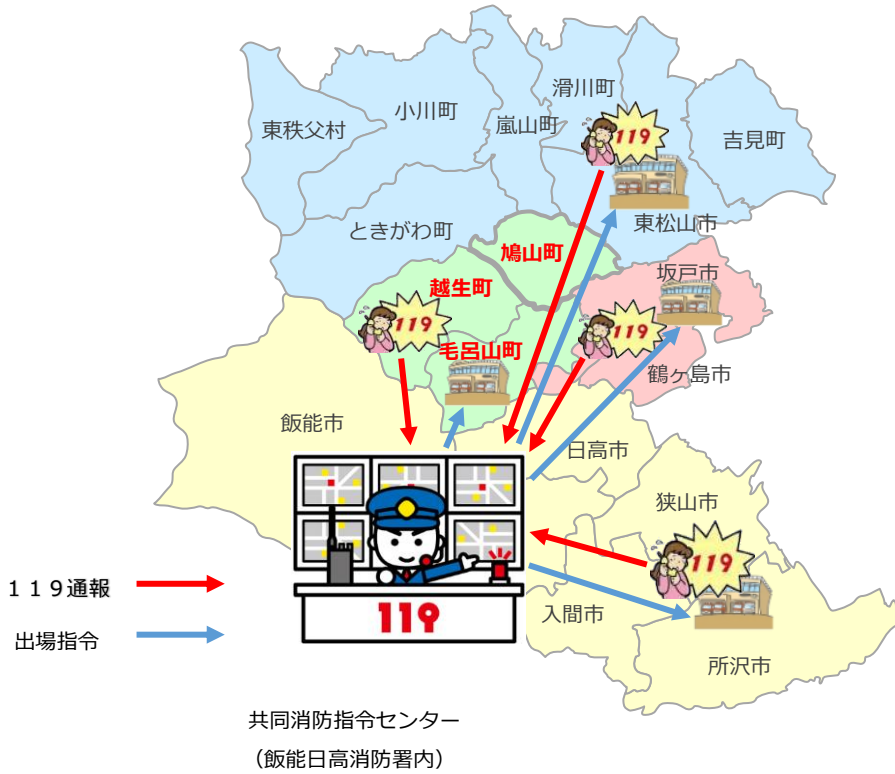

【西入間広域消防組合からのお知らせ】

令和6年4月から
共同消防指令センターの
運用が始まります

西入間広域消防組合を含む西部地域の4消防本部は令和6年度から、119番通報などを受ける消防指令業務の共同運用を開始します。近年の激甚化、大規模化する災害に対応できるように、広域的な応援体制を構築します。

情報を集約し災害対応を強化

西入間広域消防組合は現在、坂戸・鶴ヶ島消防組合、西入間広域消防組合消防指令センター(坂戸市)で119番通報を受けて災害発生場所を把握し、消防車や救急車の出動を指示しています。こうした消防指令業務を4消防本部で、1箇所の共同消防指令センター(飯能市)に集約。情報の一括管理と指揮命令系統の統一により、隣接する地域の災害にも、迅速に連携して対応できるようになります。

共同運用は令和6年4月1日に開始します。なお、令和6年1月12日から、各消防本部の119番回線を順次、共同消防指令センターに切り替え、仮運用を行う予定です。

詳しくは消防指令事務協議会

042-9978-9750へ。

- 共同消防指令センターを構成する消防本部
 - 【埼玉西部消防局】
所沢市、飯能市、狭山市、入間市、日高市
 - 【坂戸・鶴ヶ島消防組合消防本部】
坂戸市、鶴ヶ島市
 - 【比企広域消防本部】
東松山市、滑川町、嵐山町、小川町、吉見町
ときがわ町、東秩父村
 - 【西入間広域消防組合消防本部】
毛呂山町、鳩山町、越生町
- 共同消防指令センターの設置場所
埼玉西部消防局飯能日高消防署 4階
(飯能市小久保 291)
連絡先 (令和6年1月12日より)
 - ・電話番号 042-983-0119(代表)
 - ・FAX番号 042-983-0130

共同消防指令センターQ&A

- Q) 119番通報を受信する区域が広がりますが、場所の特定はすぐにできますか。
- A) 消防指令センターには、最新のシステムを導入します。システムに備わっている高性能な検索機能により瞬時に通報場所を特定がすることが可能です。
- Q) 消防車や救急車はどこから出動しますか。
- A) これまでと変わらず、各市町村を管轄する消防署から出動します。

令和6年1月24日から災害情報案内(テレホンサービス)が下記の電話番号に変わります!